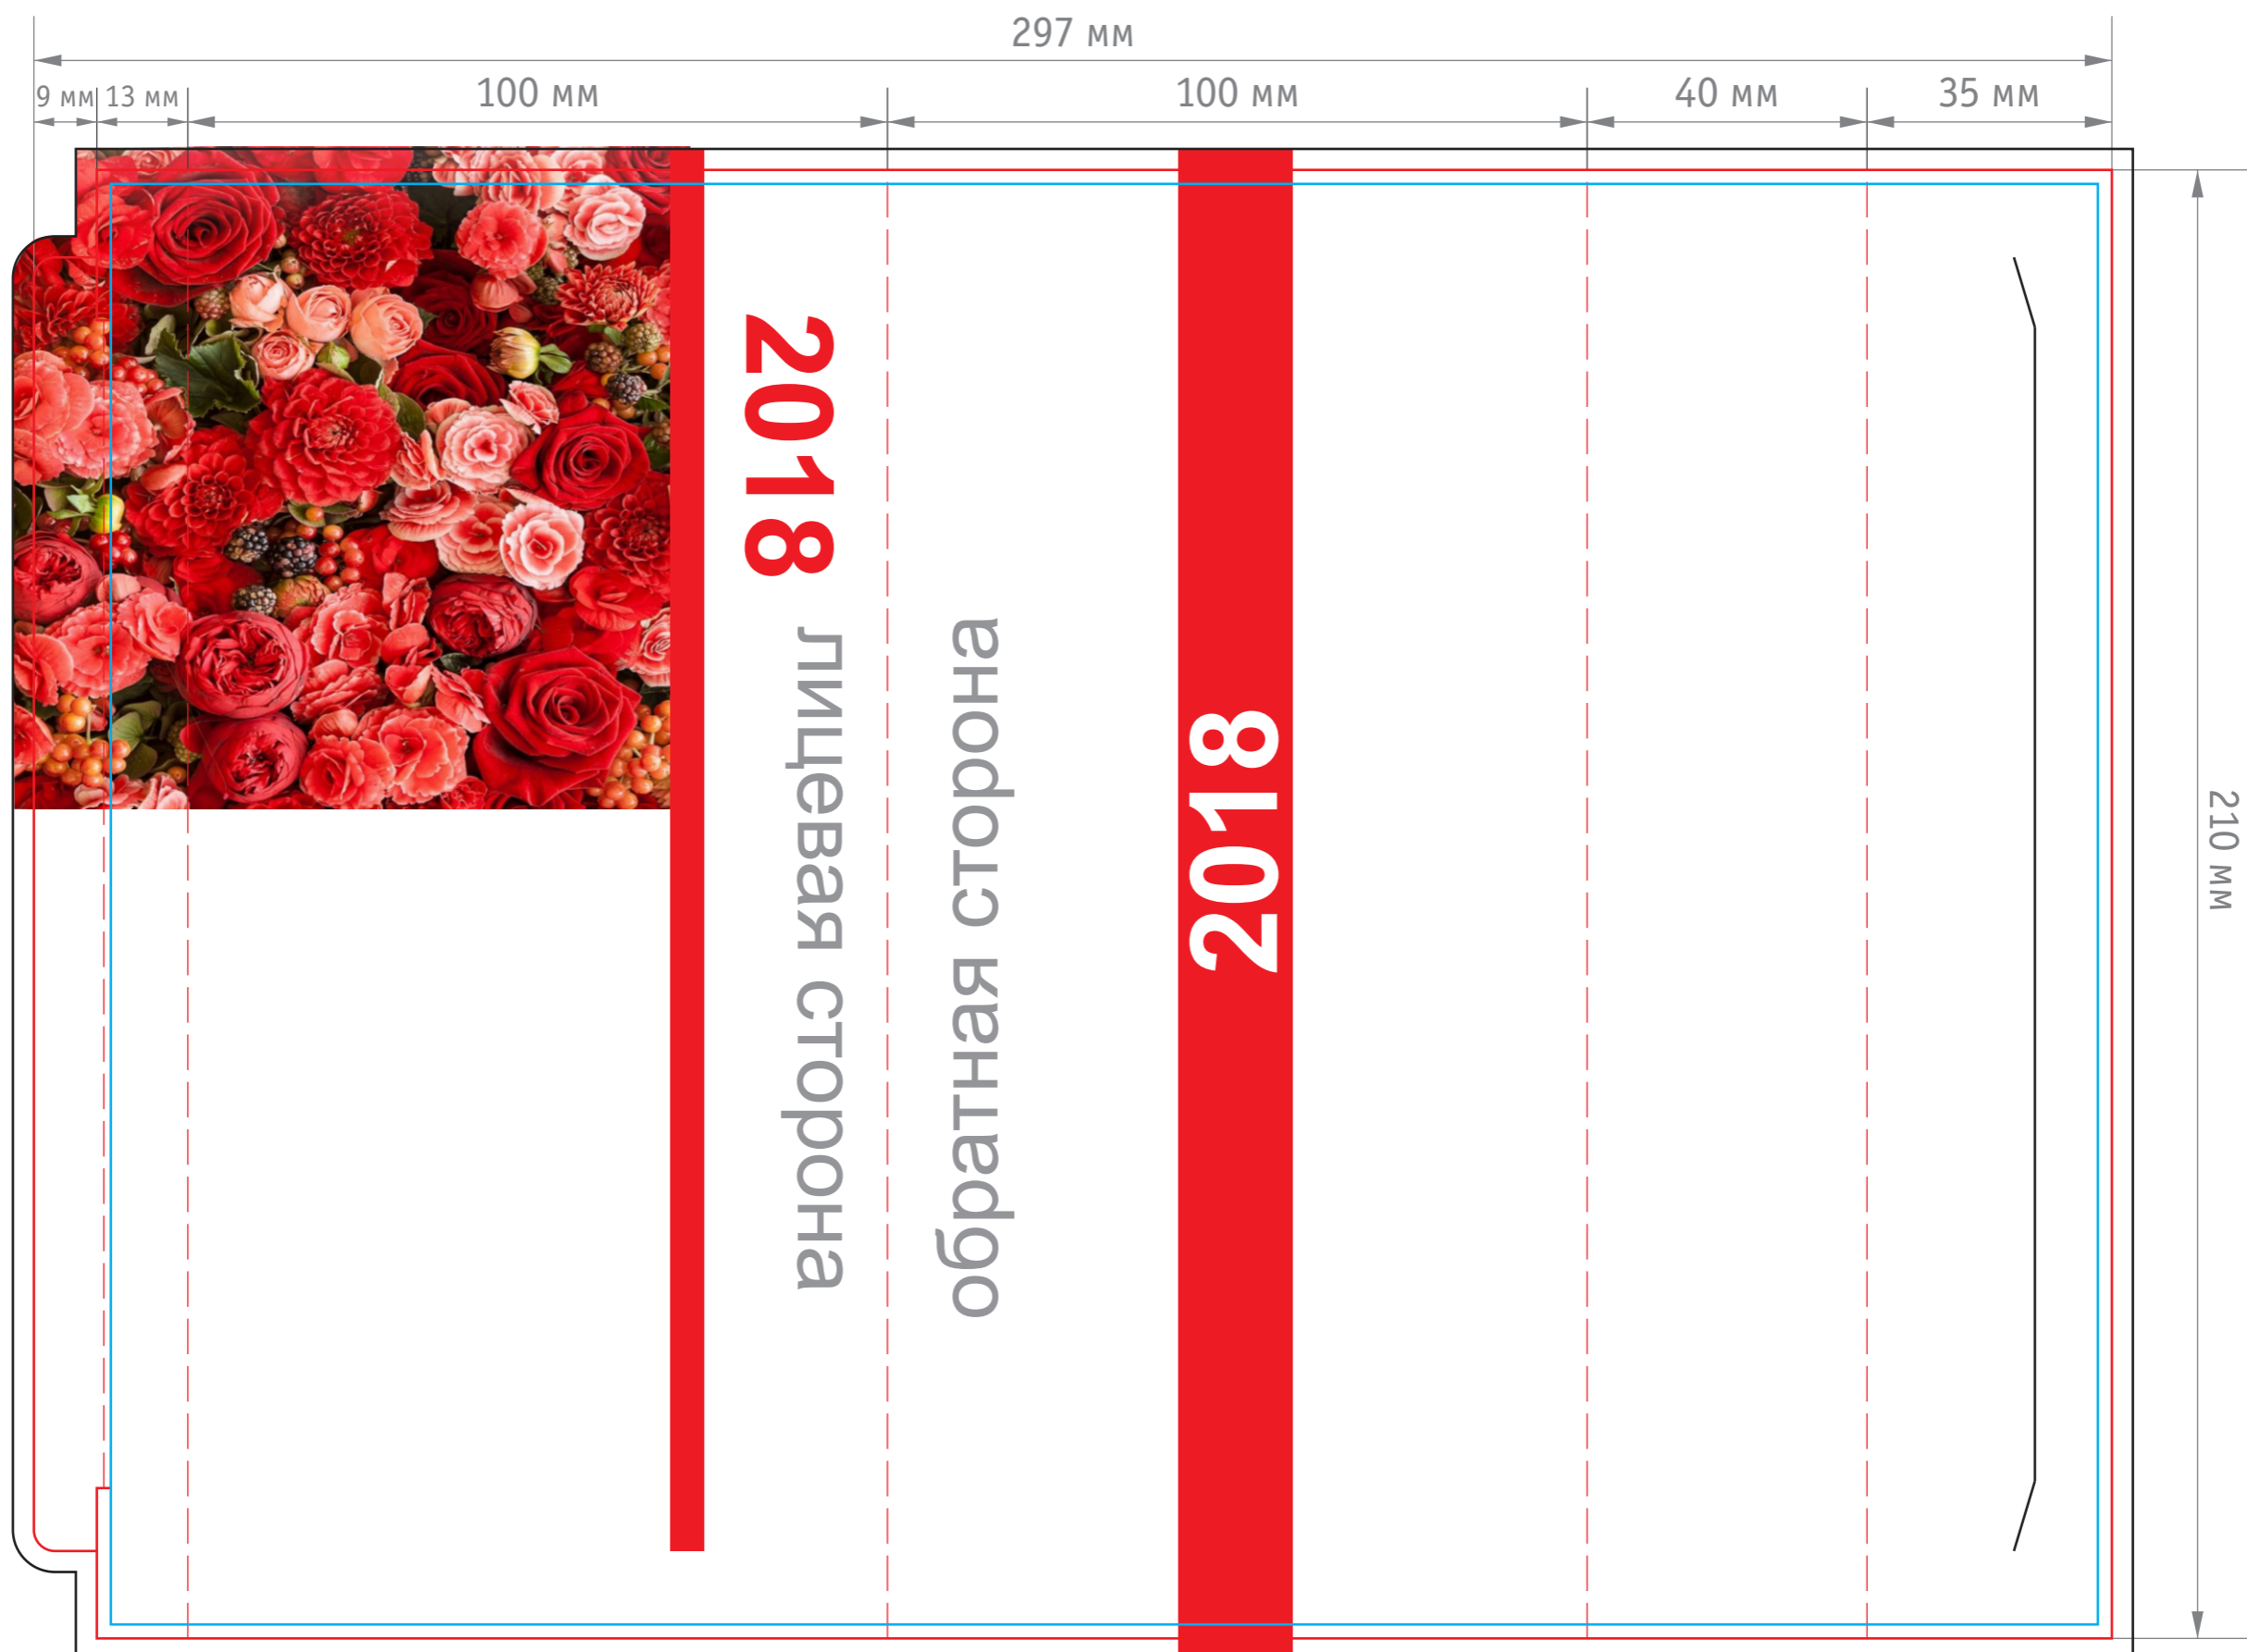

Календарь «Домик» 297x210 мм, (в собранном виде 210x100 мм)
внешний разворот

301x214 мм - печатное поле

297x210 мм - послеобрезной формат

— линия реза

- - - линия сгиба

— границы значимых элементов

Необходимо сделать вылеты по 2 мм с каждой стороны (продлите изображение на 2 мм от линии реза)